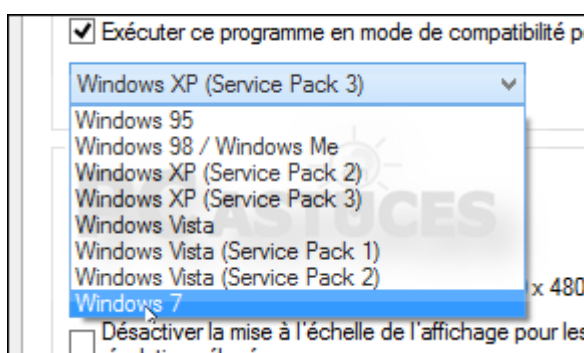

6. Cochez ensuite la case **Exécuter ce programme en tant qu'administrateur**.