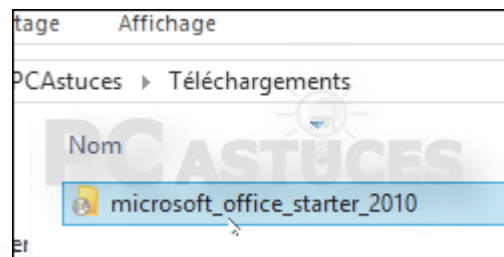

Si le logiciel ne fonctionne pas correctement :

Le logiciel ne veut pas s'installer ou ne fonctionne pas ou pas bien ? Avec l'assistant de compatibilité, vous pouvez essayer de le lancer comme s'il était sous une autre version de Windows. Cet assistant est présent dans toutes les éditions de Windows 7 ou 8.

1. Cliquez avec le bouton droit de la souris sur le raccourci ou l'exécutable du logiciel Progrelium.