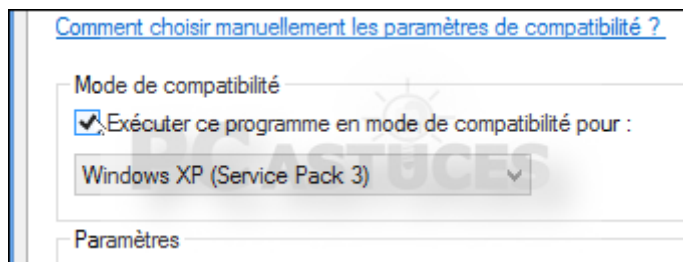

1. Cliquez avec le bouton droit de la souris sur le raccourci ou l'exécutable du logiciel Progrelium.

2. Dans le menu qui apparaît, cliquez **Propriétés**.

3. Ouvrez l'onglet **Compatibilité**.

4. Cochez la case **Exécuter ce programme en mode de compatibilité pour**.