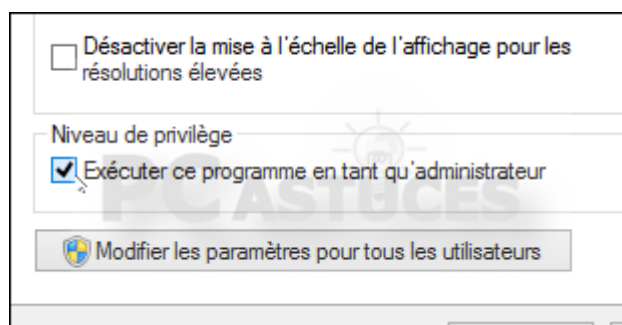

7. Validez enfin par OK.
8. Relancez votre logiciel ou le programme d'installation du logiciel qui devrait fonctionner normalement.

Si vous rencontrez un problème technique, utilisez le [formulaire de contact](#) ou appelez la Hot-Line au **06 98 11 56 57** (Coût normal non surtaxé)