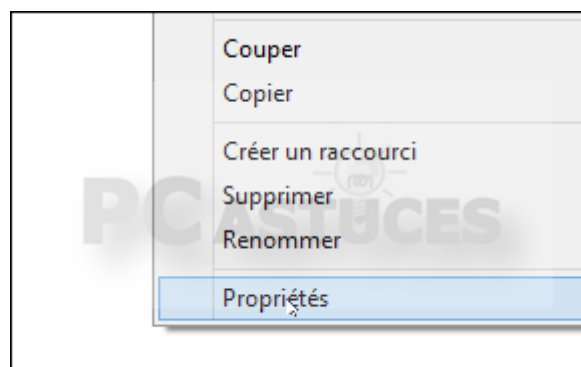

2. Dans le menu qui apparaît, cliquez **Propriétés**.