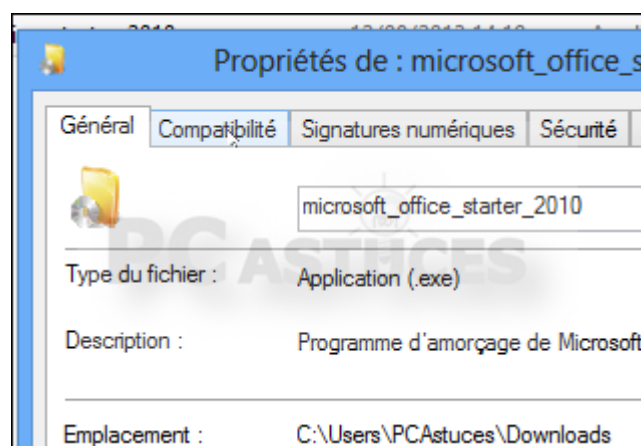

3. Ouvrez l'onglet **Compatibilité**.